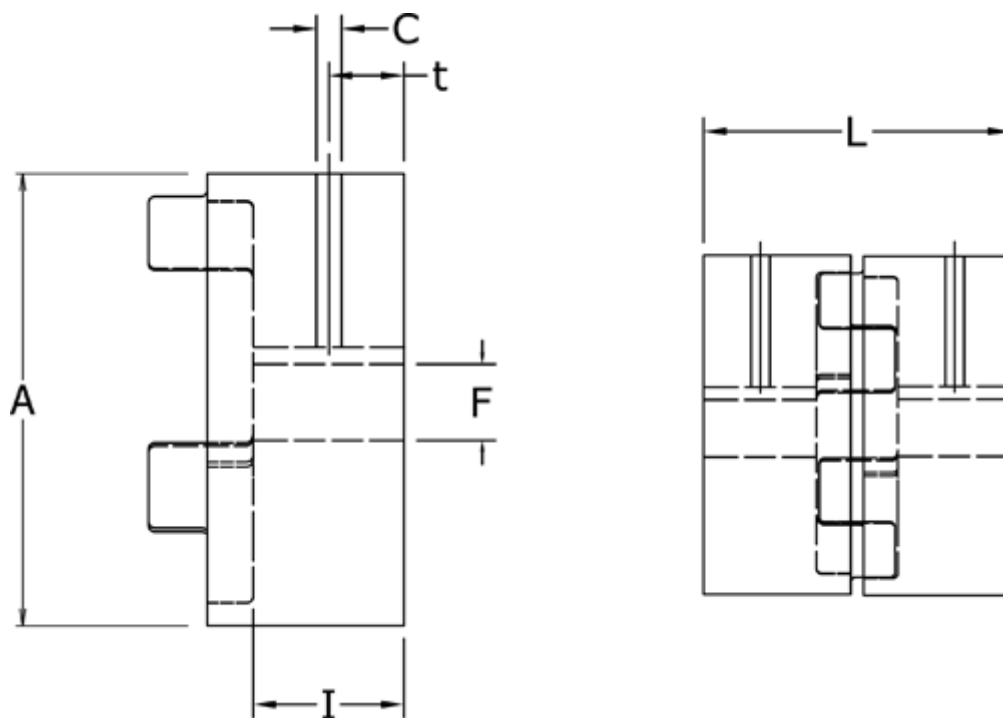

Varenummer: 3335028F022

Beskrivelse: Udboringsnav Klonex ES 28/38
ALU Aluminium, Boring 22H7 mm m/not & skrue

Mål

A = 65
C = M6
F = 22
I = 35
L = 90
t = 15.0